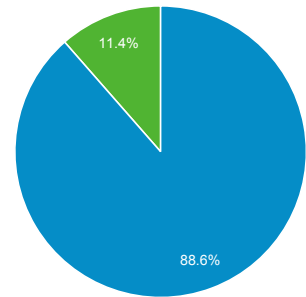

Apr 1, 2015 - Jun 30, 2015

Audience Overview

All Sessions
100.00%

Overview

■ New Visitor ■ Returning Visitor

Language	Sessions	% Sessions
1. (not set)	1,530	47.98%
2. pt-br	1,329	41.67%
3. en-us	207	6.49%
4. en	43	1.35%
5. it-it	15	0.47%
6. pt-pt	15	0.47%
7. c	12	0.38%
8. en-gb	7	0.22%
9. ru	5	0.16%
10. es-co	3	0.09%